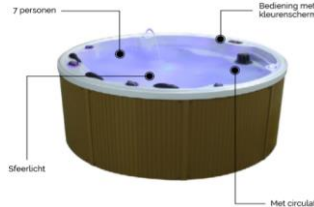

A5 SPA 097

2240 x 2240 x 900 mm
incl. volledige isolatie

7 personen

€ 8.999,00

Meerprijs eXtreme pakket
€ 1.999,00