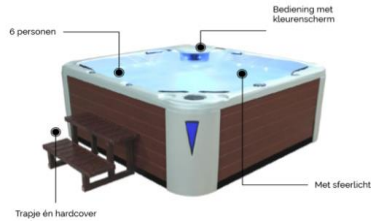

A5 SPA 598

2350 x 2350 x 1000 mm
incl. volledige isolatie

6 personen

€ 10.499,00

Meerprijs eXtreme pakket
€ 1.999,00