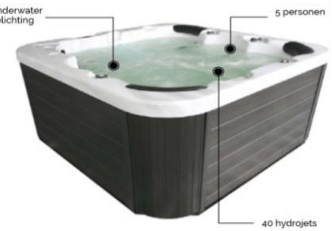

A5 SPA PP 102

€ 5.999,00

Meerprijs
Trapje € 199,00
Muziekpakket € 499,00
Isolatiepakket € 299,00